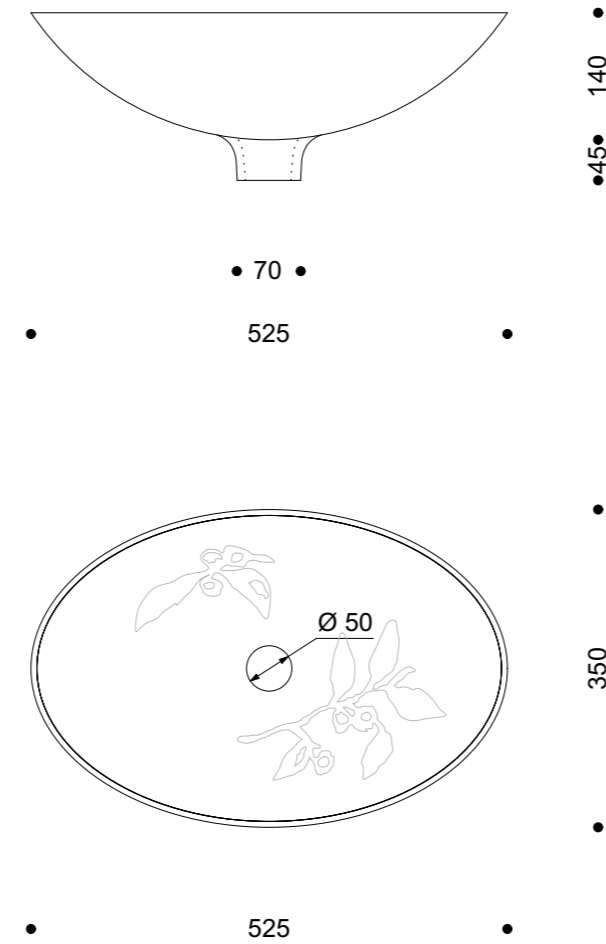

CHERRY BLOSSOM

CHERRY BLOSSOM

Oval countertop, inset or undermount washbasin made of matte white biscuit porcelain. The inside of the bowl is decorated with a relief of stylised cherry blossom branches, which can vary from model to model. It is protected by a transparent glaze, which at the same time conjures up exciting reflections on the pure white of the hard porcelain.

Ovales Aufsatz-, Ein- oder Unterbau-Waschbecken aus mattweißem Porzellan, biskuit. Das Innere der Schale zierte ein Relief aus stilisierten Kirschblütenzweigen, das von Modell zu Modell variieren kann. Geschützt wird es von einer transparenten Glasur, die zugleich spannende Reflexe auf das reine Weiß des Hartporzellans kreiert.

TYP
Aufsatz- / Einbauwaschbecken

MATERIAL
Porcelain

MATERIAL
Porzellan

COLOUR
White

FARBE
Weiß

SURFACE QUALITY
Biscuit outside (matte), glazed inside with relief

OBERFLÄCHENQUALITÄT
Aussen biskuit (matt), innen glasiert mit Relief

DIMENSIONS*
525 x 350 x 140 mm (+/-5% tolerance)

DIMENSIONEN*
525 x 350 x 140 mm (+/-5 % Toleranz)

THICKNESS
Approx. 10 mm

STÄRKE
Ca. 10 mm

INDIVIDUALISATION
Yes. Other motifs on request.

INDIVIDUALISIERBAR
Ja. Weitere Motive auf Anfrage.