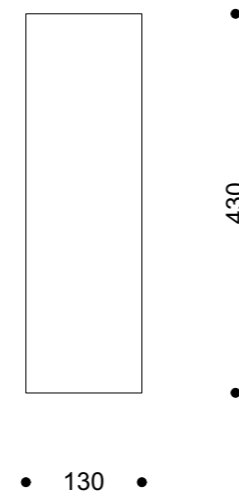

# FEATURES

**MODEL NAME**  
Tweed

**MODELLNAME**  
Tweed

**ART. NO.**  
10022097

**ART. NR.**  
10022097

**TYPE**  
Floor tile

**TYP**  
Bodenfliese

**MATERIAL**  
Porcelain

**MATERIAL**  
Porzellan

**COLOUR**  
White

**FARBE**  
Weiß

**SURFACE QUALITY**  
Biscuit (matte)

**OBERFLÄCHENQUALITÄT**  
Biskuit (matt)

**DIMENSIONS\***  
430 x 130 mm (+/-5% tolerance)

**DIMENSIONEN\***  
430 x 130 mm (+/-5 % Toleranz)