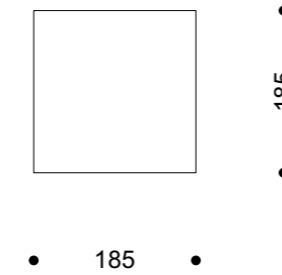

TERRE ANTIQUE

TERRE ANTIQUE

FEATURES

MODEL NAME
Terre Antique

MODELLNAME
Terre Antique

ART. NO.
10021725

ART. NR.
10021725

TYPE
Floor tile

TYP
Bodenfliese

MATERIAL
Majolica

MATERIAL
Majolika

COLOUR
Terra

FARBE
Terra

SURFACE QUALITY
Matte, stippled

OBERFLÄCHENQUALITÄT
Matt, gestuppt

DIMENSIONS*
Approx. 350 x 350 | 185 x 185 mm
(+/-5% tolerance)

DIMENSIONEN*
Ca. 350 x 350 | 185 x 185 mm (+/-5 % Toleranz)

THICKNESS
Approx. 12 mm (185) | 15 mm (350)

STÄRKE
Ca. 12 mm (185) | 15 mm (350)

UNDERFLOOR HEATING
Yes

FUSSBODENHEIZUNG
Ja

INDIVIDUALISATION
Yes. Customised sizes on request

INDIVIDUALISIERBAR
Ja. Sondermaße auf Anfrage

ACCESSORIES
No

ACCESSOIRES
Nein

'Terre Antique' is a tribute to enduring beauty. The majolica material transcends trends, and with its natural color and appearance, it is an exceptionally authentic product.

'Terre Antique' ist eine Hommage an die Ewigkeit. Das Material Majolika überdauert Trends und ist in seiner natürlichen Farbe und Optik ein ausgesprochen authentisches Produkt.