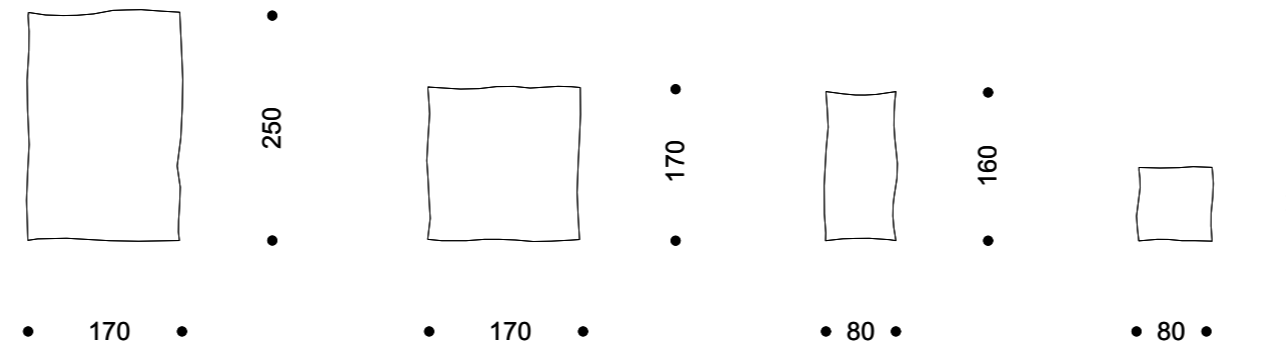

SNOW WHITE

SNOW WHITE

FEATURES

'Snow White' represents a modern take on the classic cobblestone, laid in a centuries-old pattern known as the Roman bond. The four varying sizes and shapes of the tiles offer a range of creative design possibilities, while a seven-millimeter grout line frames the lively pattern.

'Snow White' ist die moderne Interpretation des klassischen Kopfsteinpflasters, verlegt in einer Jahrhunderte alten Form, dem so genannten Römischen Verband. Die vier verschiedenen Größen und Formen eröffnen jedoch auch ganz individuelle Gestaltungsmöglichkeiten. Eingebettet wird das lebhaftes Pflaster in eine Fuge von sieben Millimetern.

MODEL NAME
Snow White

ART. NO.
10021474

TYPE
Floor tile

MATERIAL
Porcelain

COLOUR
White

SURFACE QUALITY
Biscuit (matte), hand-modeled

DIMENSIONS*
250 x 170 | 170 x 170 | 160 x 80 | 80 x 80 mm
(+/-5% tolerance)

FARBE
Weiß

OBERFLÄCHENQUALITÄT
Biskuit (matt), handmodelliert

DIMENSIONEN*
250 x 170 | 170 x 170 | 160 x 80 | 80 x 80 mm
(+/-5% tolerance)

STÄRKE
Ca. 8 mm

FUSSBODENHEIZUNG
Ja

INDIVIDUALISIERBAR
Nein

ACCESSOIRES
Nein