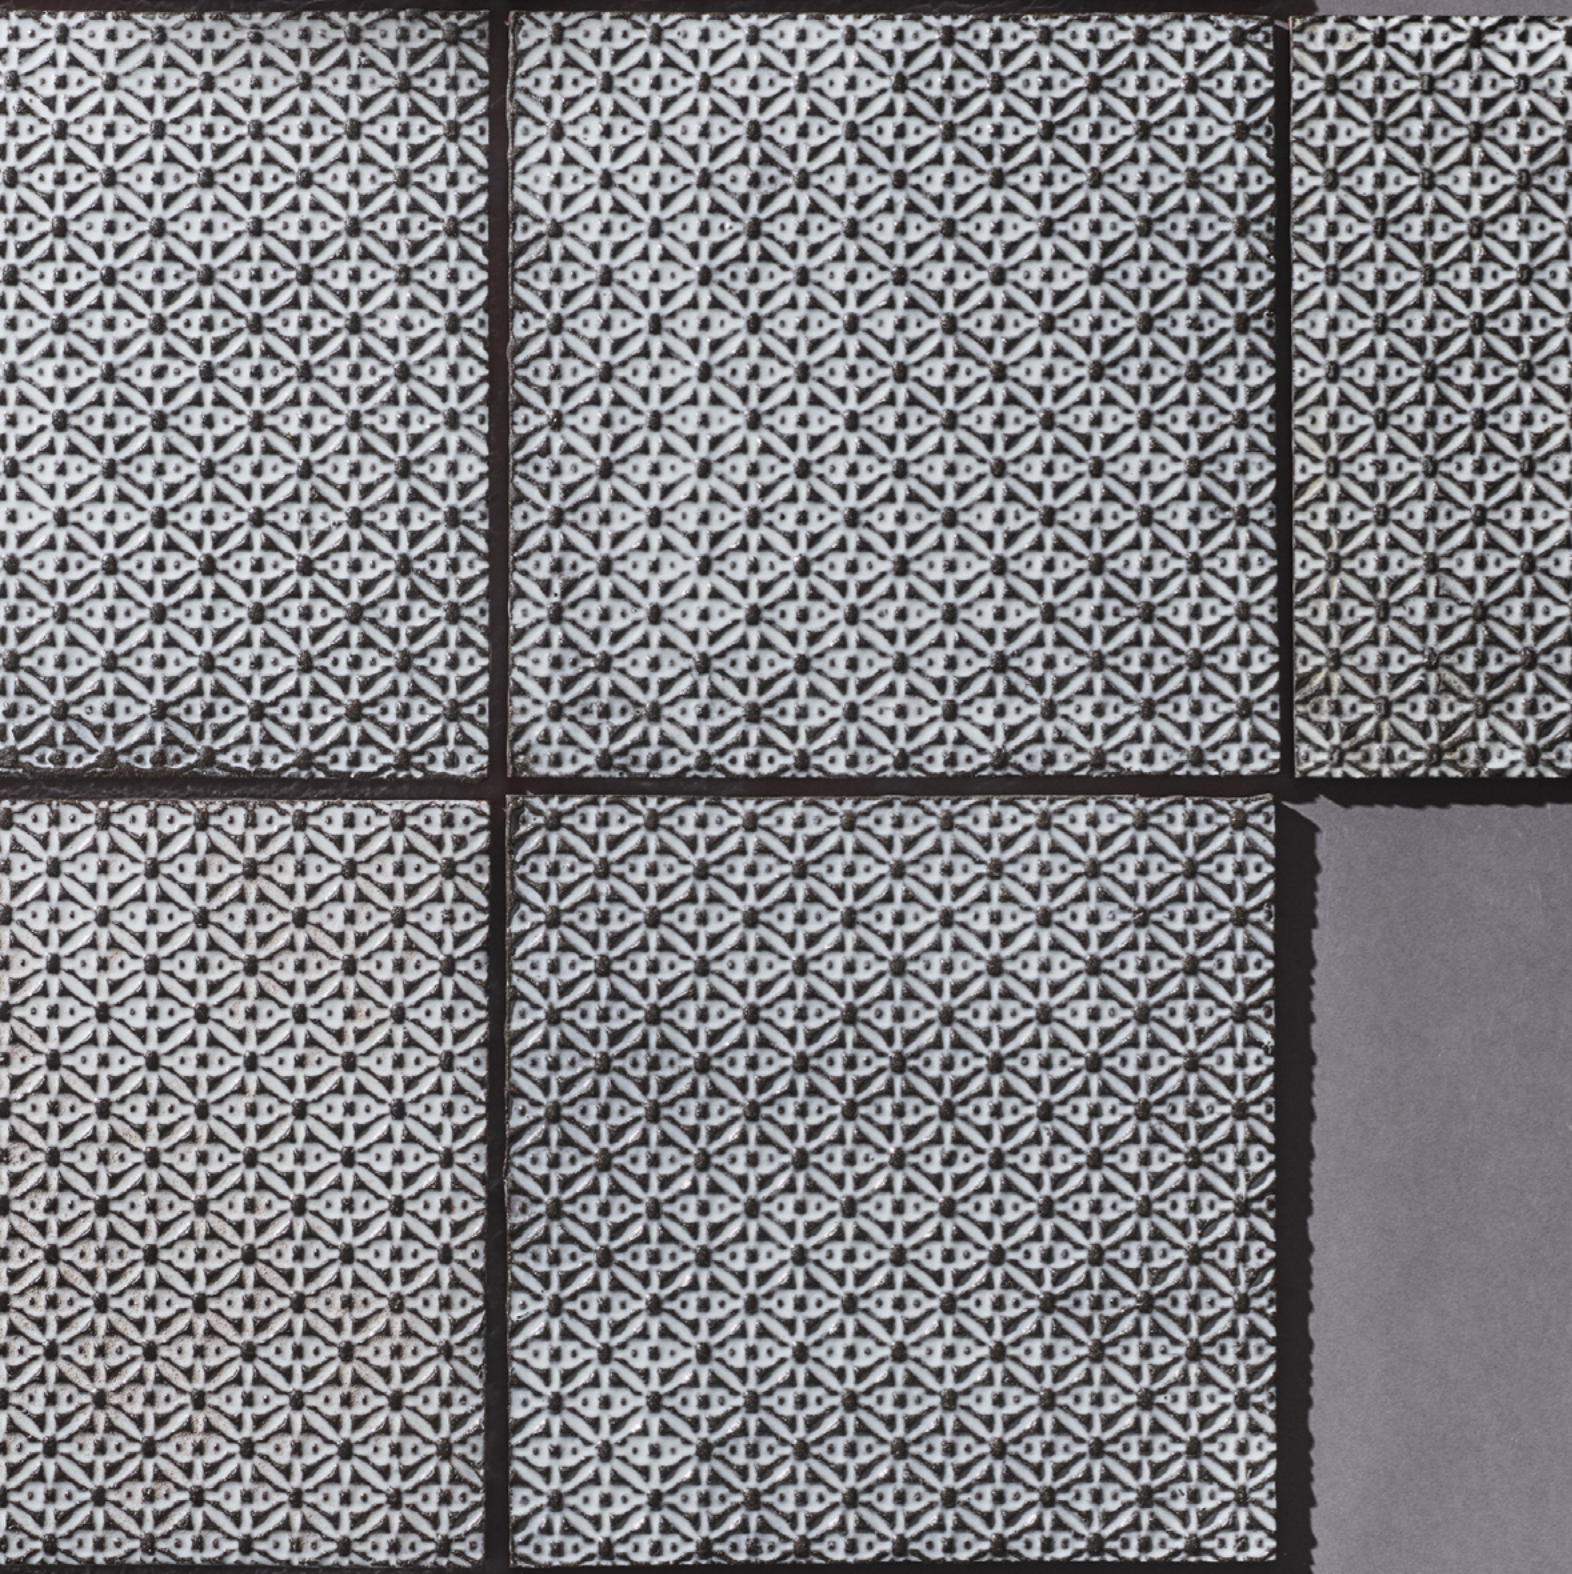

# MISS GRIP

# FEATURES

•  
185  
•

• 185 •

**MODEL NAME**  
Miss Grip

**MODELLNAME**  
Miss Grip

**ART. NO.**  
10021476

**ART. NR.**  
10021476

**TYPE**  
Floor tile

**TYP**  
Bodenfliese

**MATERIAL**  
Majolica

**MATERIAL**  
Majolika

**COLOUR**  
White, dark brown

**FARBE**  
Weiß, dunkelbraun

**SURFACE QUALITY**  
Relief, glazed, engobed, anti-slip

**OBERFLÄCHENQUALITÄT**  
Relief, glasiert, engobiert, rutschhemmend