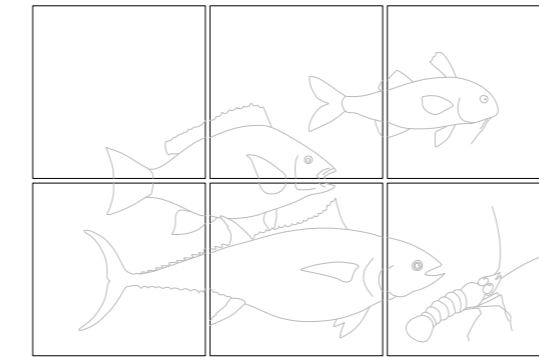

# AQUARIUS

# AQUARIUS

•  
185  
•

• 185 •

•  
375  
•

• 565 •

'Aquarius' is composed of six hand-crafted and painted tiles, depicting an ensemble of marine or freshwater fish that creates a beautifully cohesive aquatic scene. The set can be expanded or complemented with plain white glazed tiles to serve as a stunning centerpiece or a larger mural.

'Aquarius' besteht aus sechs handgefertigten und bemalten Fliesen. Meeres- oder Seefische vereinen sich zu einem maritimen Wand-Ensemble. Dieses kann beliebig erweitert oder auch als Centerpiece um schlicht weiß glasierte Fliesen ergänzt werden.

# FEATURES

**MODEL NAME**  
Aquarius

**ART. NO.**  
10021603

**TYPE**  
Wall tile

**MATERIAL**  
Majolica

**COLOUR**  
White, blue

**SURFACE QUALITY**  
Glazed, hand-painted

**DIMENSIONS\***  
565 x 375 mm (6-pieces) | 185 x 185 mm  
(single tile), (+/-5% tolerance)