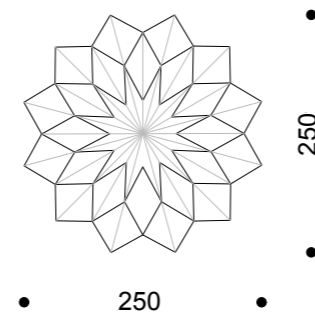

SPILLA

BUILT-IN INSTALLATION
Wall/ceiling cut-out / ø 190 mm
/ EINBAU-MONTAGE
Wand-/ Deckenausschnitt ø 190 mm

SURFACE-MOUNTING
/ AUFPUTZ-MONTAGE