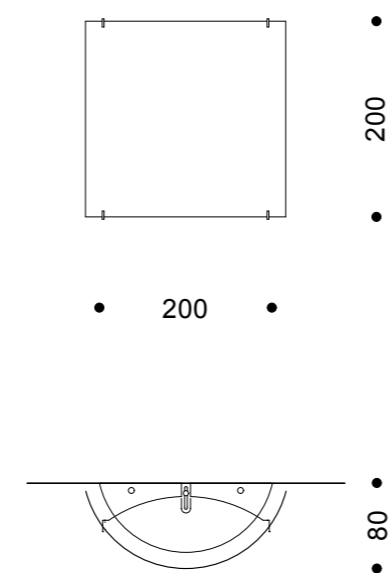

LUNA RELIEF

Thanks to her wafer-thin porcelain shade, "Luna" sheds a subtle light on even the finest of structures and reliefs, such as the Nymphenburg coat of arms. Per your request, the surface of the wall lamp can also be wonderfully personalised, with hand-painted flowers and butterflies or a relief in pâte-sur-pâte technique. In this way, "Luna" becomes a beautifully unique source of light.

Dank ihres hauchdünnen Porzellanschirms erscheinen bei Luna selbst feine Strukturen und Reliefs wie das Nymphenburg Wappen in dezentem Licht. Je nach Wunsch lässt sich die Oberfläche der Wandleuchte auch wunderbar individualisieren: mit handbemalten Blüten und Schmetterlingen oder einem Relief in Pâte-sur-Pâte-Technik. So wird Luna zum einzigartigen Lichtobjekt.

FEATURES

MODEL NAME
Luna Relief

ART. NO.
10021596

DESIGN
Nymphenburg Atelier

TYPE
Wall lamp

MATERIAL
Porcelain

COLOUR
White

SURFACE QUALITY
Biscuit (matte), relief

DIMENSIONS*
200 x 200 x 80 mm (+/-5% tolerance)

WEIGHT
720 g

LIGHTSOURCE (INCLUDED)
LED, E14, max. 6,5 W

DIMMABLE
Yes

INDIVIDUALISATION
Yes. Other motifs on request.

ACCESSORIES
No

MODELLNAME
Luna Relief

ART. NR.
10021596

DESIGN
Nymphenburg Atelier

TYP
Wandleuchte

MATERIAL
Porzellan

FARBE
Weiß

OBERFLÄCHENQUALITÄT
Biskuit (matt), Relief

DIMENSIONEN*
200 x 200 x 80 mm (+/-5 % Toleranz)

GEWICHT
720 g

LEUCHTMITTEL (INKLUDIERT)
LED, E14, max. 6,5 W

DIMMBAR
Ja

INDIVIDUALISIERBAR
Ja. Weitere Motive auf Anfrage.

ACCESSOIRES
Nein