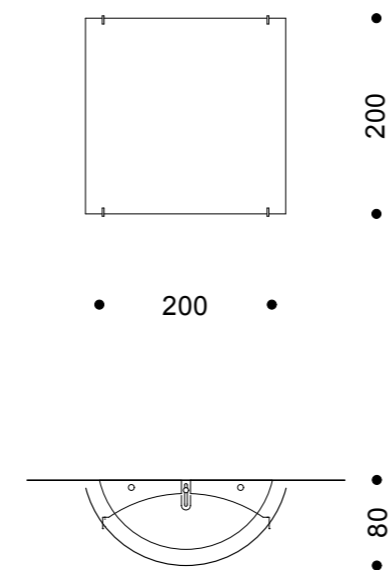

LUNA DECOR

In the painted version, the porcelain shade is decorated with hand-applied designs, such as floral motifs or butterflies. The designs are applied directly to the surface, making each lamp a unique object.

Bei der bemalten Ausführung ist der Porzellanschirm mit handaufgetragenen Dekoren, beispielsweise floralen Motiven oder Schmetterlingen, versehen. Die Gestaltung erfolgt direkt auf der Oberfläche und macht jede Leuchte zu einem individuellen Objekt.

FEATURES

MODEL NAME
Luna Decor

ART. NO.
10021594

DESIGN
Nymphenburg Atelier

TYPE
Wall lamp

MATERIAL
Porcelain

COLOUR
White, coloured

SURFACE QUALITY
Biscuit (matte), hand-painted

DIMENSIONS*
200 x 200 x 80 mm (+/-5% tolerance)

WEIGHT
720 g

LIGHTSOURCE (INCLUDED)
LED, E14, max. 6,5 W

DIMMABLE
Yes

INDIVIDUALISATION
Yes. Other motifs on request.

ACCESSORIES
No

MODELLNAME
Luna Decor

ART. NR.
10021594

DESIGN
Nymphenburg Atelier

TYP
Wandleuchte

MATERIAL
Porzellan

FARBE
Weiß, farbig

OBERFLÄCHENQUALITÄT
Biskuit (matt), handbemalt

DIMENSIONEN*
200 x 200 x 80 mm (+/-5 % Toleranz)

GEWICHT
720 g

LEUCHTMITTEL (INKLUDIERT)
LED, E14, max. 6,5 W

DIMMBAR
Ja

INDIVIDUALISIERBAR
Ja. Weitere Motive auf Anfrage.

ACCESSOIRES
Nein