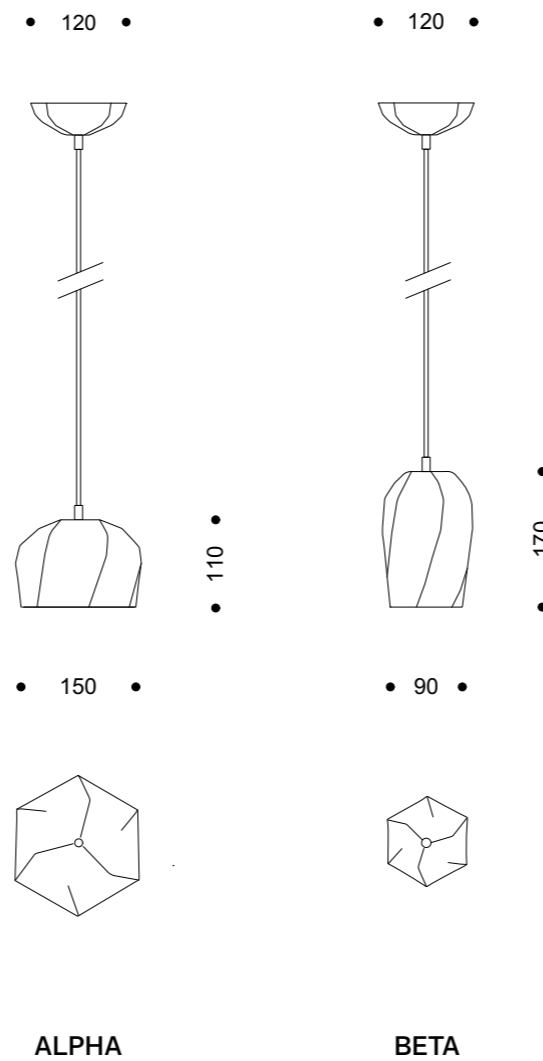

LIGHTSCAPE

The Lightscape collection by Ruth Gurvich is as delicate as paper and has been translated into porcelain with the highest craftsmanship. Special care was taken not to make the surface look smooth but structured, like real paper. This makes the viewer of the lamp look twice - a work of art.

Die Kollektion Lightscape von Ruth Gurvich ist zart wie Papier und wurde durch höchste Handwerkskunst in Porzellan umgesetzt. Dabei wurde besonders darauf geachtet, die Oberfläche nicht glatt, sondern strukturiert, wie bei echtem Papier anmuten zu lassen. Dies lässt den Betrachter der Leuchte zweimal hinsehen – ein Kunstwerk.

FEATURES

MODEL NAME
Lightscape

ART. NO.
10021571 (Alpha) | 10021570 (Beta)

DESIGN
Ruth Gurvich

TYPE
Pendant lamp

MATERIAL
Porcelain

COLOUR
White

SURFACE QUALITY
Biscuit (matte), watercolour paper look

DIMENSIONS*
Alpha: Ø 150 mm x 110 mm (+/-5% tolerance)
Beta: Ø 90 mm x 170 mm (+/-5% tolerance)

WEIGHT
Alpha: 390 g | Beta: 420 g

LIGHTSOURCE (INCLUDED)
LED, E14, max. 6,5W

EXTRAS
textile cable (2m), porcelain baldachin, US-version available

DIMMABLE
No

INDIVIDUALISATION
No

ACCESSORIES
Washbasins, tiles, tableware, decoration

MODELLNAME
Lightscape

ART. NR.
10021571 (Alpha) | 10021570 (Beta)

DESIGN
Ruth Gurvich

TYP
Hängeleuchte

MATERIAL
Porzellan

FARBE
Weiß

OBERFLÄCHENQUALITÄT
Biskuit (matt), Aquarellpapier Optik

DIMENSIONEN*
Alpha: Ø 150 mm x 110 mm (+/-5% Toleranz)
Beta: Ø 90 mm x 170 mm (+/-5% Toleranz)

GEWICHT
Alpha: 390 g | Beta: 420 g

LEUCHTMITTEL (INKLUDIERT)
LED, E14, max. 6,5W

EXTRAS
Textilkabel (2m), Porzellanbaldachin, US-version verfügbar

DIMMBAR
Nein

INDIVIDUALISIERBAR
Nein

ACCESSOIRES
Waschbecken, Fliesen, Tischkultur, Dekoration