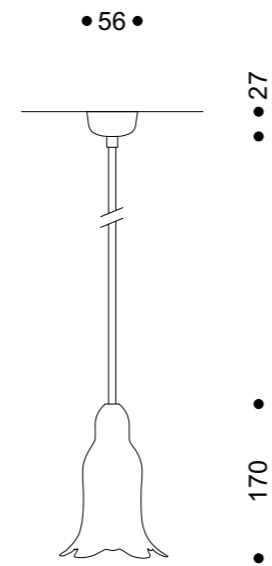

GENTIANA ALBA

• 120 •

• 120 •

In collaboration with Rainer Schmid's architects, Studio Faubel's designers and the Porzellan Manufaktur Nymphenburg, "Gentiana Alba" was created as part of the general renovation of the Falkenhütte (Oberland Alpine Club Section). In imitation of an approximately 100-year-old wooden lamp in the shape of a gentian, it has been lighting the traditional snug of the listed mountain hut since 2020.

"Gentiana Alba" wurde im Zuge der Generalsanierung der Falkenhütte der Alpenvereinssektion Oberland in Zusammenarbeit mit dem Architekturbüro Rainer Schmid und den Designern von Studio Faubel entwickelt. In Anlehnung an eine etwa 100 Jahre alte Holzlampe in Form eines Enzians beleuchtet sie seit 2020 die Urstube der denkmalgeschützten Berghütte.

FEATURES

MODEL NAME
Gentiana Alba

ART. NO.
10021116

DESIGN
Rainer Schmid | Studio Faubel

TYPE
Pendant lamp

MATERIAL
Porcelain

COLOUR
White

SURFACE QUALITY
Biscuit (matte)

DIMENSIONS*
120 x 170 mm (+/-5% tolerance)

WEIGHT
300 g

LIGHTSOURCE (INCLUDED)
LED, E14, max. 5 W

EXTRAS
Black textile cable (2m), porcelain baldachin, US-version available

DIMMABLE
Yes

INDIVIDUALISATION
No

ACCESSORIES
No

MODELLNAME
Gentiana Alba

ART. NR.
10021116

DESIGN
Rainer Schmid | Studio Faubel

TYP
Hängeleuchte

MATERIAL
Porzellan

FARBE
Weiß

OBERFLÄCHENQUALITÄT
Biskuit (matt)

DIMENSIONEN*
120 x 170 mm (+/-5 % Toleranz)

GEWICHT
300 g

LEUCHTMITTEL (INKLUDIERT)
LED, E14, max. 5 W

EXTRAS
Schwarzes Textilkabel (2m), Porzellanbaldachin, US-version verfügbar

DIMMBAR
Ja

INDIVIDUALISIERBAR
Nein

ACCESSOIRES
Nein